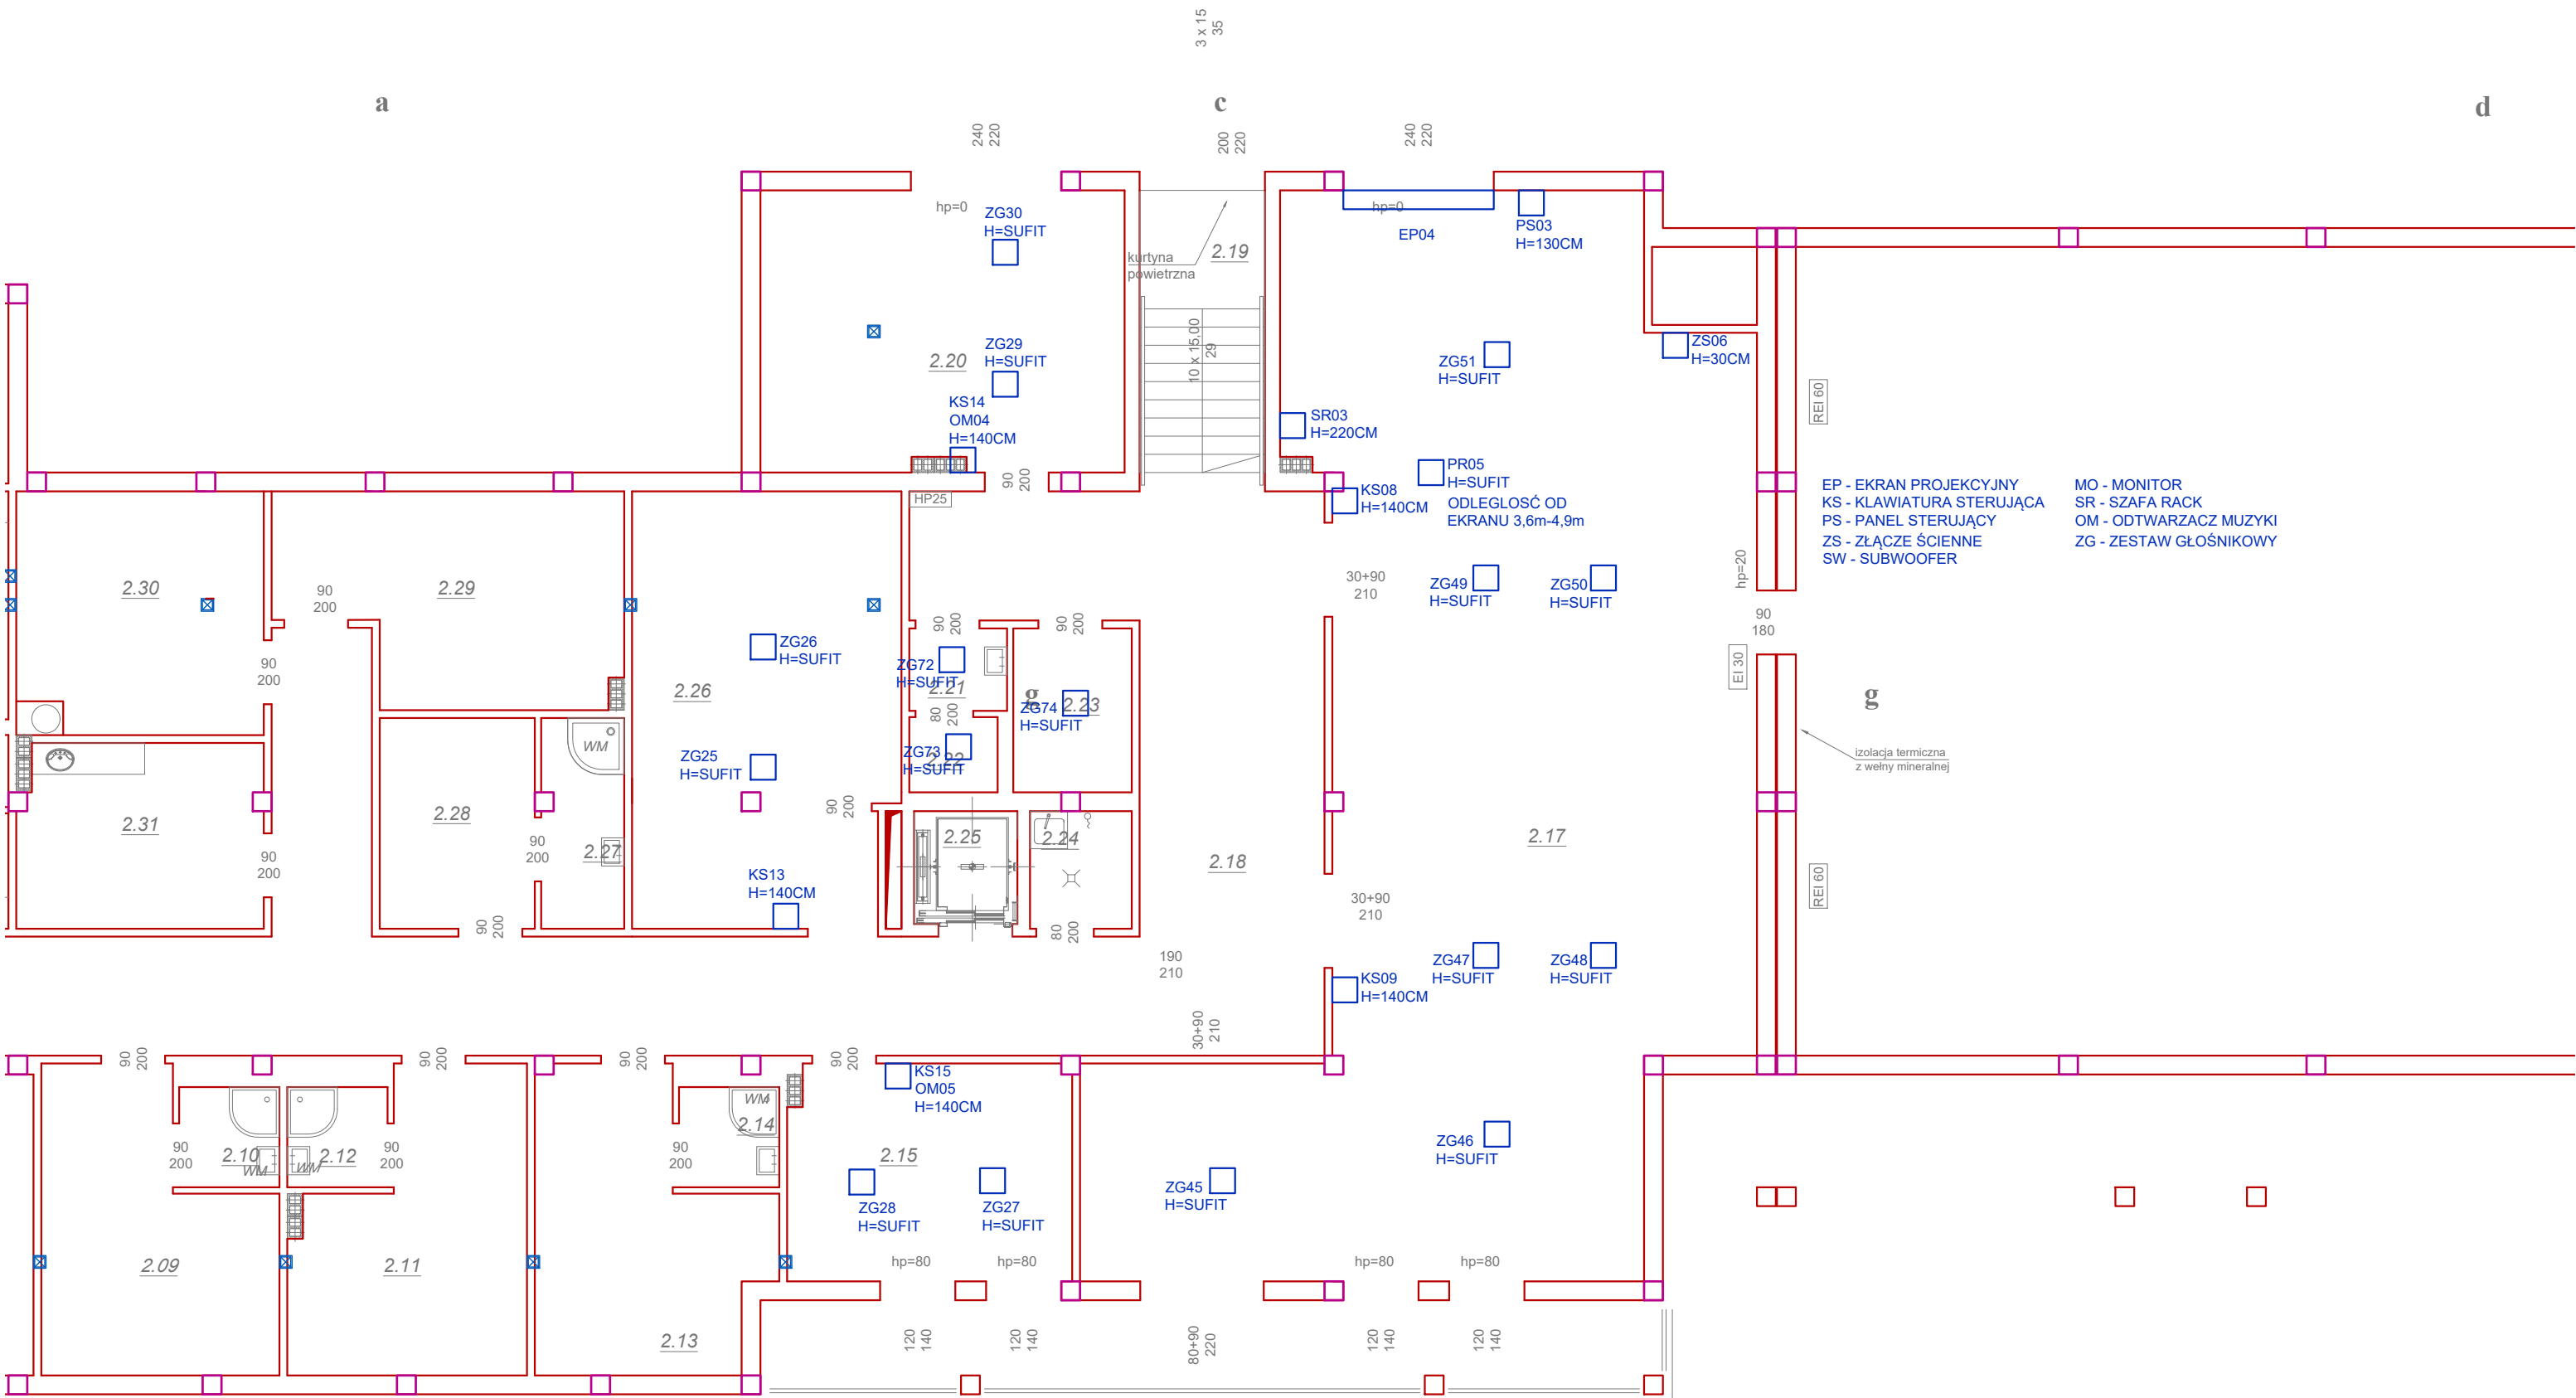

c

d

e

- EP - EKRAN PROJEKCYJNY
- KS - KLAWIATURA STERUJĄCA
- PS - PANEL STERUJĄCY
- ZS - ZŁĄCZE ŚCIENNE
- SW - SUBWOOFER
- MO - MONITOR
- SR - SZAFKA RACK
- OM - ODTWARZACZ MUZYKI
- ZG - ZESTAW GŁOŚNIKOWY

c

d

e

- EP - EKRAN PROJEKCYJNY
- KS - Klawiatura sterująca
- PS - Panel sterujący
- ZS - Złącze ścienne
- SW - subwoofer
- MO - monitor
- SR - szafa rack
- OM - odtwarzacz muzyki
- ZG - zestaw głośnikowy

izolacja termiczna z wełny mineralnej

EP - EKRAN PROJEKCYJNY
 KS - KLAWIATURA STERUJĄCA
 PS - PANEL STERUJĄCY
 ZS - ZŁĄCZE ŚCIENNE
 SW - SUBWOOFER

MO - MONITOR
 SR - SZAFKA RACK
 OM - ODTWARZACZ MUZYKI
 ZG - ZESTAW GŁOŚNIKOWY