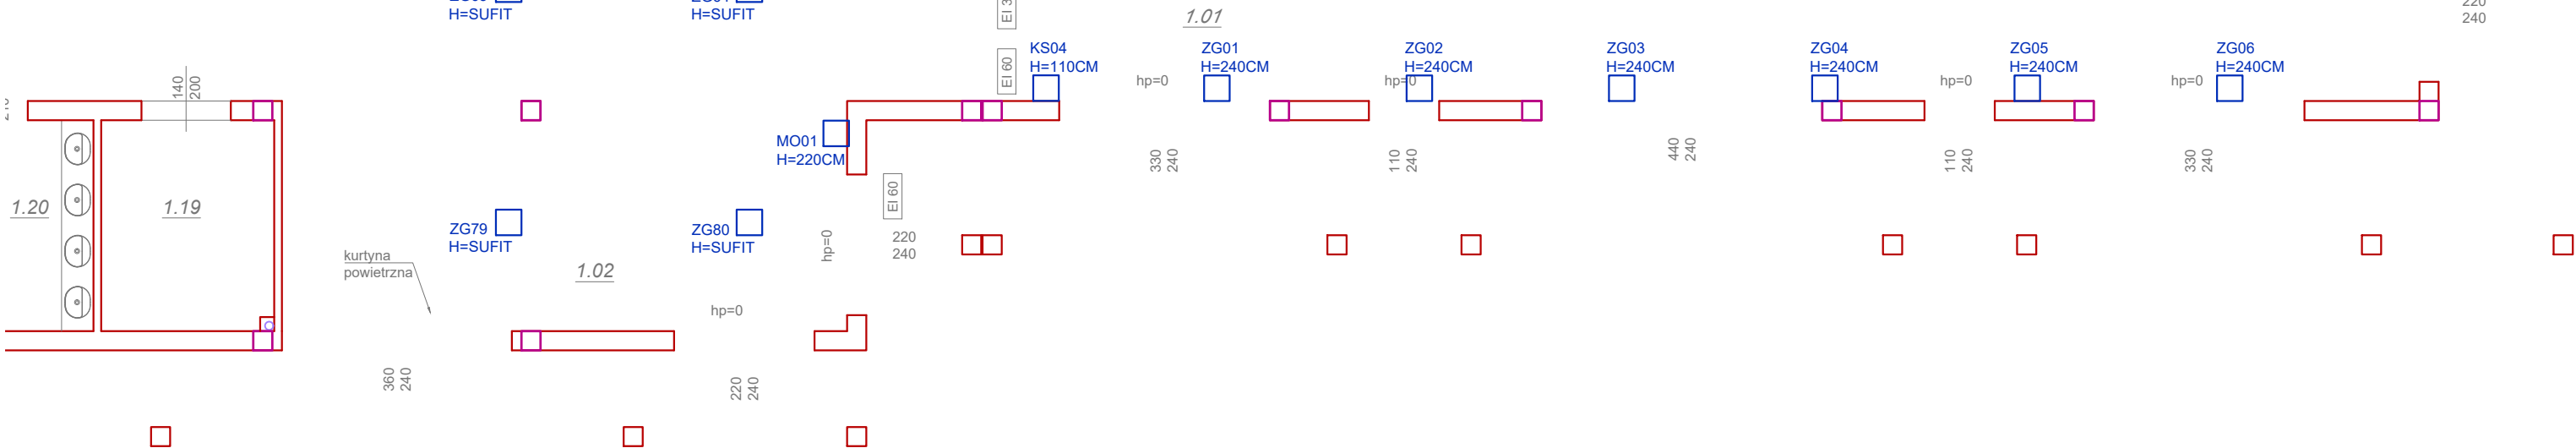

c

d

e

- EP - EKRAN PROJEKCYJNY
- KS - KLAWIATURA STERUJĄCA
- PS - PANEL STERUJĄCY
- ZS - ZŁĄCZE ŚCIENNE
- SW - SUBWOOFER
- MO - MONITOR
- SR - SZAFKA RACK
- OM - ODTWARZACZ MUZYKI
- ZG - ZESTAW GŁOŚNIKOWY

c

d

e

- EP - EKRAN PROJEKCYJNY
- KS - Klawiatura sterująca
- PS - Panel sterujący
- ZS - Złącze ścienne
- SW - subwoofer
- MO - monitor
- SR - szafa rack
- OM - odtwarzacz muzyki
- ZG - zestaw głośnikowy