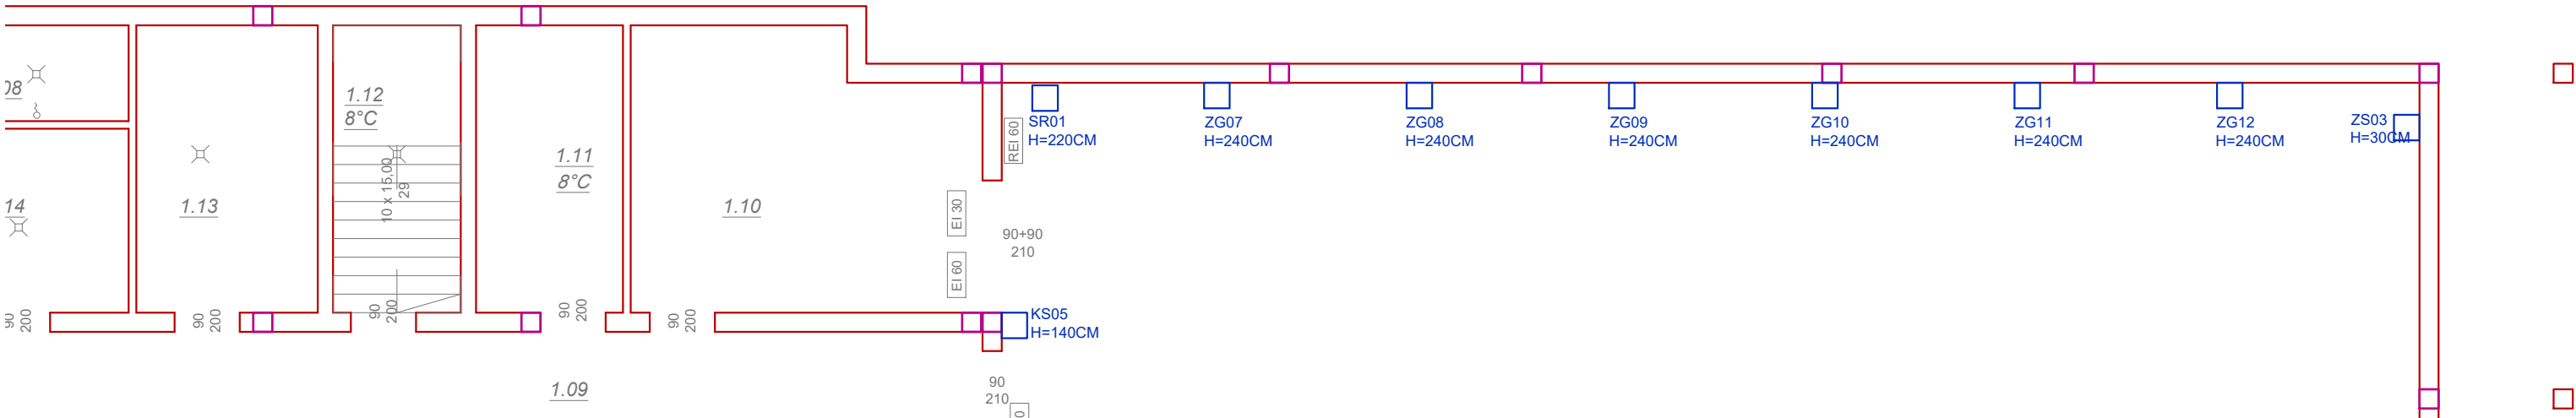

c

d

e

- EP - EKRAN PROJEKCYJNY
- KS - KLAWIATURA STERUJĄCA
- PS - PANEL STERUJĄCY
- ZS - ZŁĄCZE ŚCIENNE
- SW - SUBWOOFER
- MO - MONITOR
- SR - SZAFKA RACK
- OM - ODTWARZACZ MUZYKI
- ZG - ZESTAW GŁOŚNIKOWY

c

d

e

- EP - EKRAN PROJEKCYJNY
- KS - Klawiatura sterująca
- PS - Panel sterujący
- ZS - Złącze ścienne
- SW - subwoofer
- MO - monitor
- SR - szafa rack
- OM - odtwarzacz muzyki
- ZG - zestaw głośnikowy